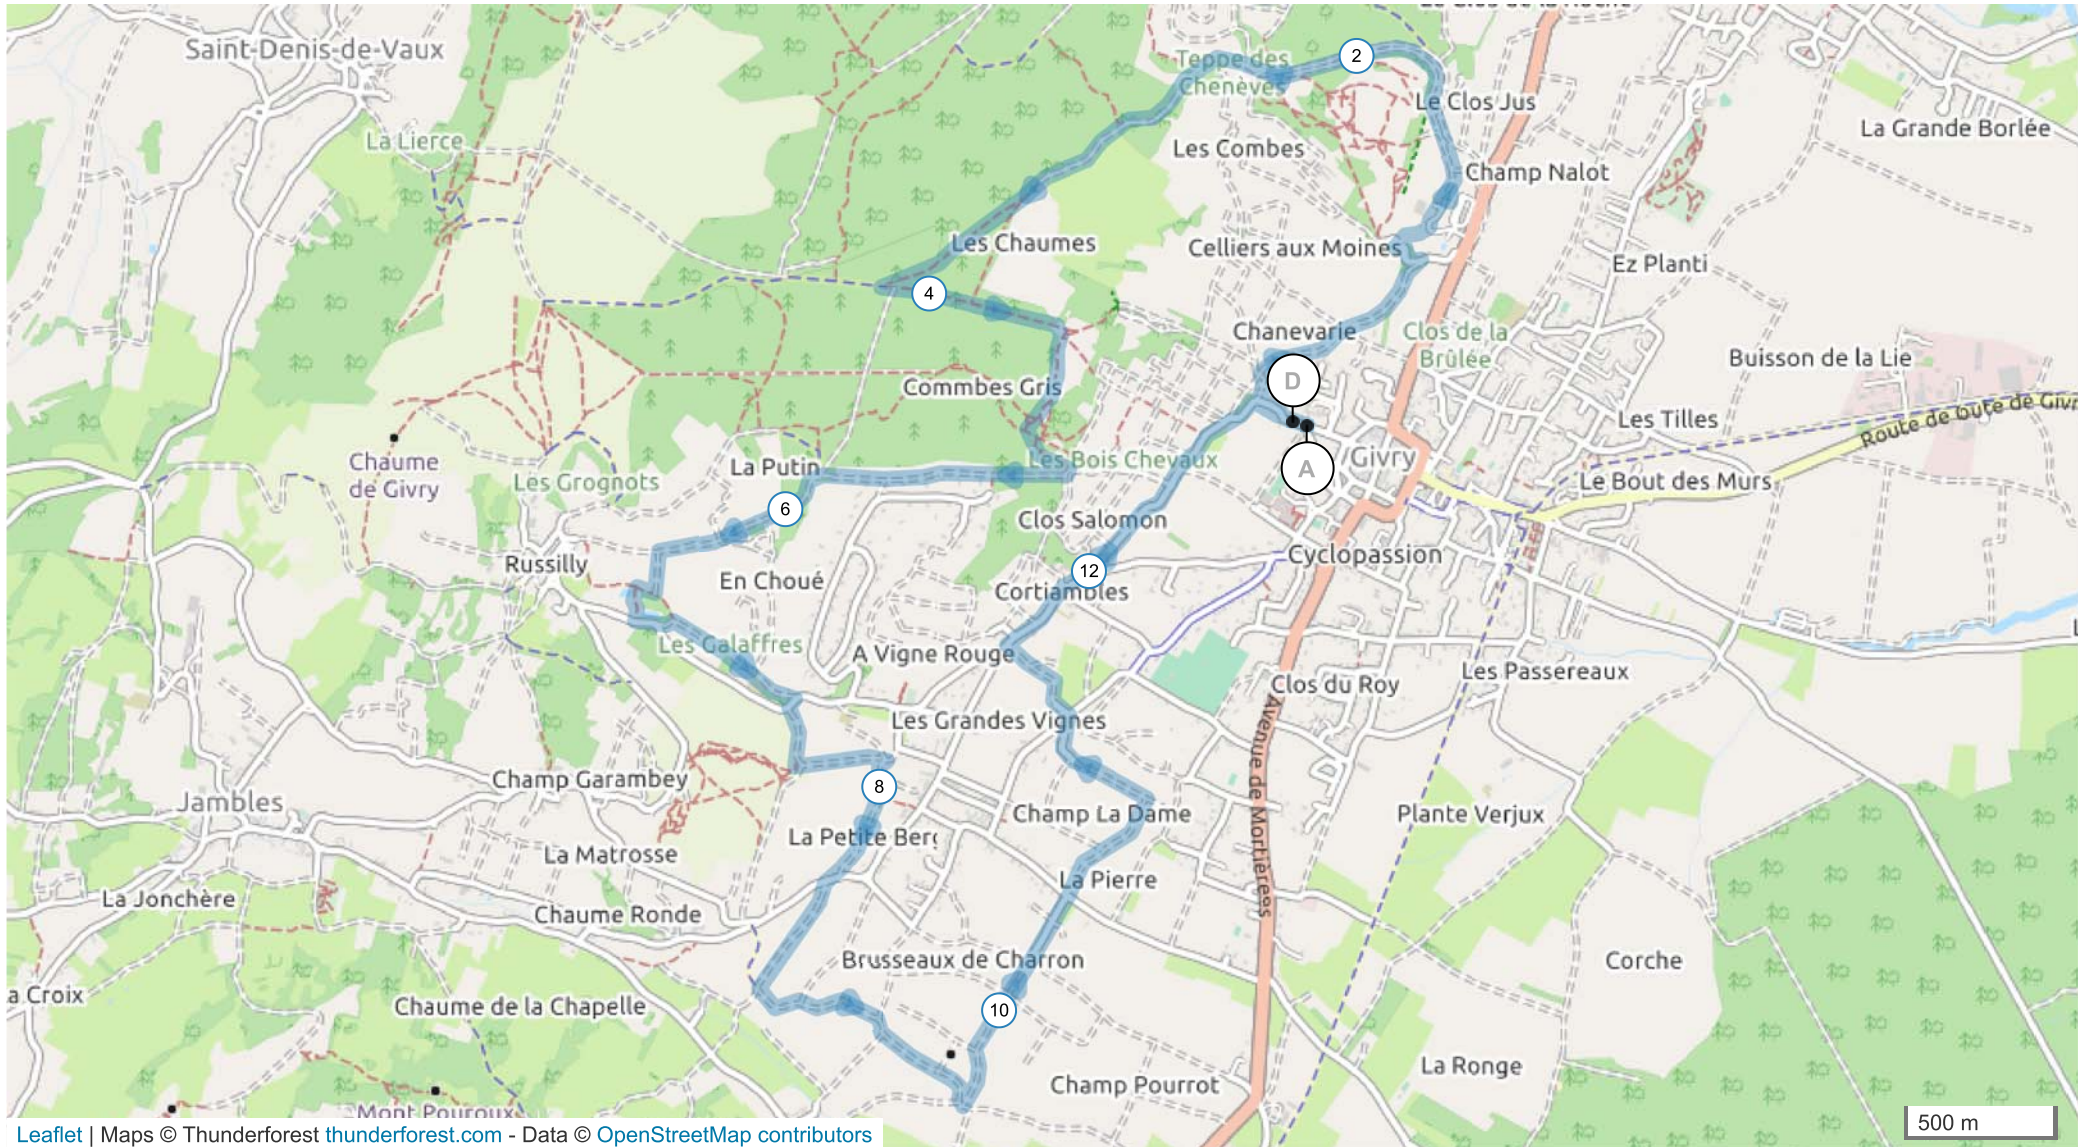

# # 8138250 | Marche | Sur La chaume de Givry

Givry -> Givry

12.979 km ↑ 280 m ↓ 279 m ▲ 226 m ▲ 380 m

Leaflet | Maps © Thunderforest thunderforest.com - Data © OpenStreetMap contributors

Le droit de reproduction est strictement réservé à un usage personnel et privé. Lors de la pratique de votre activité, veuillez à respecter les propriétés et chemins privés et vous assurez de la praticabilité du parcours.

© 2019 Openrunner